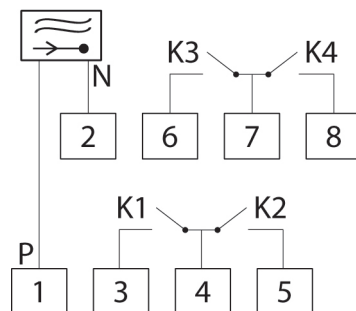

## Technische Daten

<b>Anschlussdaten:</b>	<ul style="list-style-type: none"> <li>Versorgungsspannung</li> <li>Frequenzbereich der Versorgungsspannung</li> <li>Leistungsaufnahme (Versorgung)</li> <li>Leistungsaufnahme (Messeingang)</li> <li>Stoßspannungsfestigkeit (Netzeingang)</li> <li>Klemmenanschlussgröße</li> </ul>	<p>100 - 230 VAC +15% ... -20%                      50 Hz +1 % ... -2 %</p> <p>&lt;1 W / 10 VA kap</p> <p>8 kV 1,2/50 µs gemäß IEC 60060-1                      Netzanschluss über Relais je 1 x 2,5 mm<sup>2</sup>                      (AWG 22-12)</p>
<b>Filterdaten:</b>	<ul style="list-style-type: none"> <li>Steuerfrequenzbereich</li> <li>Funktionsspannung</li> <li>Nichtfunktionsspannung</li> <li>Maximale Steuerspannung</li> <li>Abtastrate</li> <li>Swistra®-Funktionalitäten</li> </ul>	<p>110 - 2000 Hz (programmierbar)</p> <p><math>U_f \geq 0,3\% U_n</math> und <math>U_f &gt; U_{nf}</math></p> <p><math>U_{nf} \geq 0,1\% U_n</math></p> <p>8- bis 15-fache <math>U_f</math> (frequenzabhängig)</p> <p>0,2 ms</p> <p>verfügbar, optional</p>
<b>Ausgangsdaten:</b>	<ul style="list-style-type: none"> <li>Anzahl der Ausgänge</li> <li>Schaltennennspannung <math>U_c</math></li> <li>Schaltennennstrom <math>I_c</math></li> <li>Spannungsausgang (optional)</li> </ul>	<p>4 Relais (bistabil)                      je 1 Schließerkontakt (auch als Öffner parametrierbar)</p> <p>30 V DC bzw. 230 V AC 50Hz</p> <p>↓ ↓</p> <p>2 A bzw. 0,2 A cos phi=1</p> <p>0 - 10 V (entspr. 0 - 10 % Signalpegel)</p>
<b>Echtzeituhr:</b>	<ul style="list-style-type: none"> <li>Genauigkeit</li> <li>Gangreserve (option)</li> </ul>	<p>+/- 20 x 10<sup>-6</sup></p> <p>&gt; 48 Stunden</p>
<b>Klimatische Belastbarkeit:</b>	<ul style="list-style-type: none"> <li>Betriebstemperatur</li> <li>Lagertemperatur</li> </ul>	<p>-20 ... +60°C</p> <p>-30 ... +60°C</p>
<b>Schutzart:</b>	<ul style="list-style-type: none"> <li>mit Klemmenabdeckung</li> <li>ohne Klemmenabdeckung</li> </ul>	<p>IP51</p> <p>IP20</p>
<b>Abmessungen:</b> (Höhe x Breite x Tiefe)	<ul style="list-style-type: none"> <li>ohne Plombierdeckel</li> <li>mit Plombierdeckel</li> </ul>	<p>91 x 36 x 61 mm</p> <p>160 x 55 x 82 mm</p>
<b>Besonderheit:</b>		vergoldete Doppelkontakte